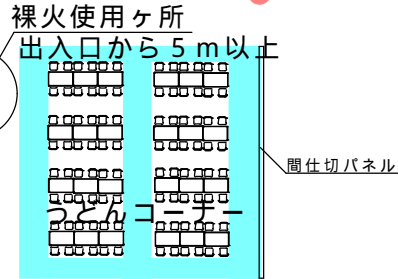

空調機前には展示物を置かない

消火栓附近の通路の確保

- A = 主要避難通路 1.6 m 以上
- B = 補助避難通路 1.2 m 以上
- 注 非常口には展示物を置かない
- 注 非常灯は隠さない

消火栓附近の通路の確保